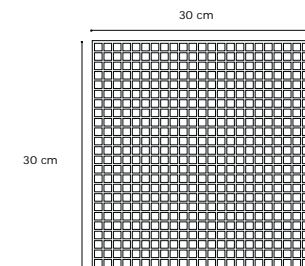

MONTATO
SU RETE 30x30.
On net 30x30