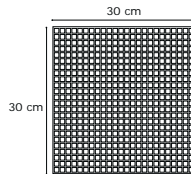

BRUGES

MONTATO
SU RETE 30x30.
On net 30x30.

COPENAGHEN

Project

8 FOGLI SU RETE 30X30 /
8 SHEETS ON NET 30X30
●70