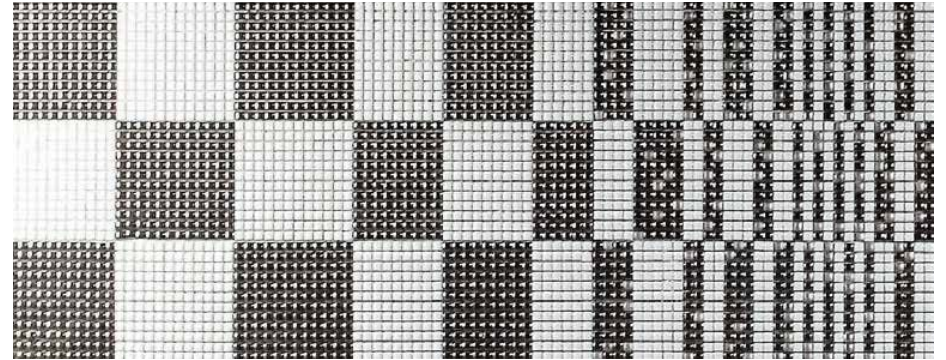

FOGLIO 8   FOGLIO 7   FOGLIO 6   FOGLIO 5   FOGLIO 4   FOGLIO 3   FOGLIO 2   FOGLIO 1

Mosaico Punto 1x1
Fondo/Base Collezione Le Sete
Bianco Seta - Cromo

Optical DEC13A

●28 (foglio/sheet)

Project