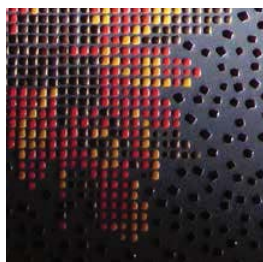

Sunset PR
●30