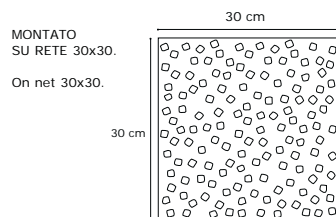

I Pannelli City - Mirror - Sunset e i fogli in Posa Romana possono essere realizzati in tutti i colori della collezione Atlante.
Il prezzo del prodotto si intende escluso di stuccatura.

The Panels City - Mirror - Sunset and sheets on Posa Romana can be realized in all the colors of Atlante collection.
The product price does not include the grouting.

Posa romana is a modern proposal of Roman age mosaics, that were characterized by sparsed laying of tiles format 1x1. Grouting is made using high-tech epoxy plaster.