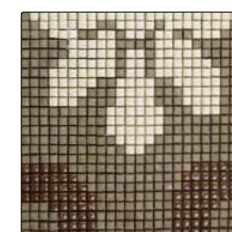

Fondo/Base: Marrone Natura
Disegno/Design: Avorio Cristallo, Marrone Cristallo

Stoccolma FR 3.1 marrone
●25