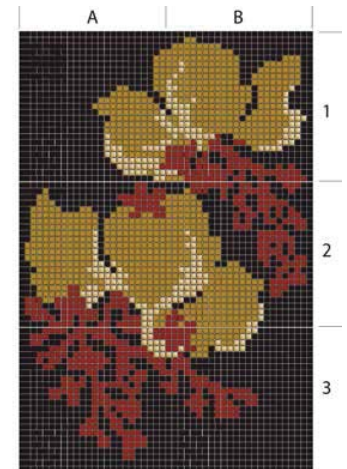

Project

FOGLI SU RETE 30X30 / SHEETS ON NET 30X30
Pannello 60x90cm
6 Fogli/Sheets

CORAL DEC 3A ●85
CORAL DEC 3B ●62
CORAL DEC 3C ●68