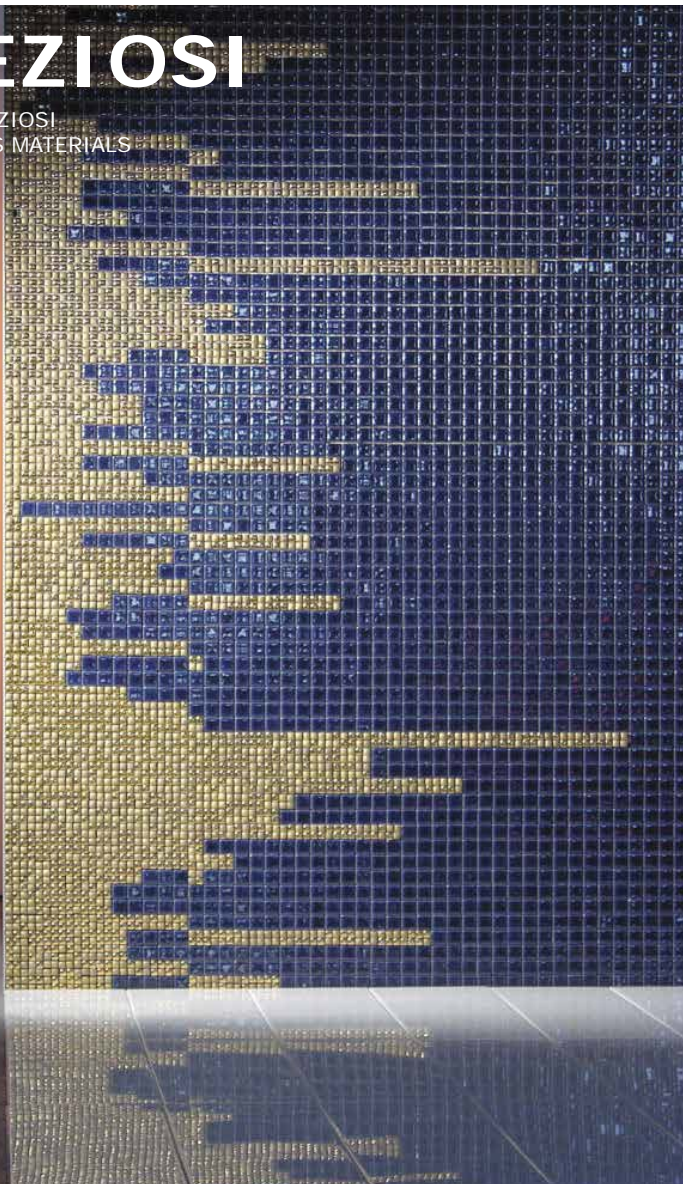

# MIX PREZIOSI

DECORO CON MATERIALI PREZIOSI  
DECORATION WITH PRECIOUS MATERIALS

Oro Lucido + Oro Vecchio + Oro Craquelè  
MES 1P Oro 1x1 ●26  
SEM 1P Oro 2,5X2,5 ●24

Platino Lucido + Platino Vecchio + Platino Craquelè  
MES 2P Platino 1x1 ●26  
SEM 2P Platino 2,5X2,5 ●24