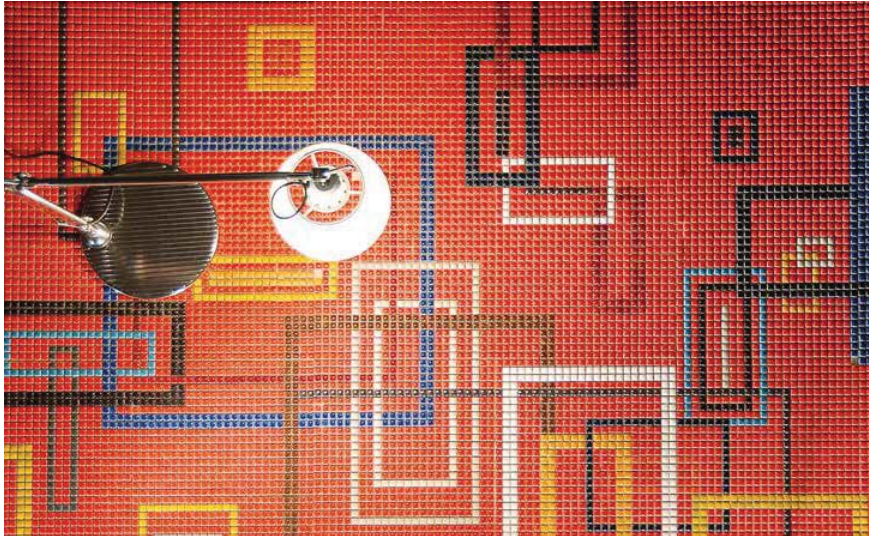

SQUARES

Mosaico Punto 1x1
Fondo/Base
Disponibile in tutti i colori della Collezione Atlante

Disegno/Design
Collezione Atlante
Bianco Osturi, Mieleoro, Rosso Siso, Rosso Corallo, Verde Lime, Azzurro Bersabea, Nero Lucido, Arancio Salamanca

Squares DEC11A

●26

Project