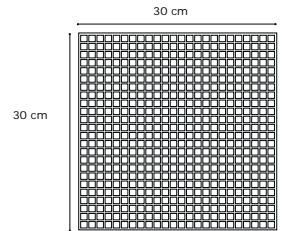

**Beige Dripp**  
DP 10 Beige  
■ 52

**Siso Dripp**  
DP 15 Siso  
■ 52

**Orange Dripp**  
DP 13 Orange  
■ 52

**Red Dripp**  
DP 16 Red  
■ 52

**Pink Dripp**  
DP 12 Pink  
■ 52

MONTATO  
SU RETE 30x30.  
On net 30x30