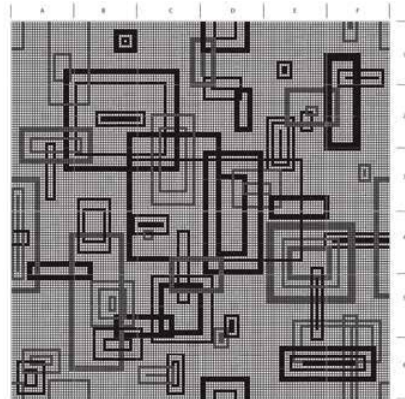

FOGLI SU RETE 30X30 / SHEETS ON NET 30X30
Pannello 180x180cm
36 Fogli/Sheets

Squares DEC11A

●291

OPTICAL

Il pannello Optical può essere realizzato in tutti i colori della collezione Atlante.
The panel Optical can be realized in all the colors of Atlante collection.