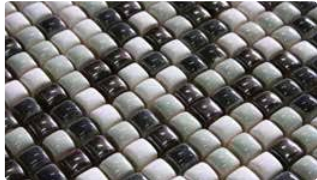

MIX

Cromo + Grigio Luna + Grigio Lava + Bianco Ostuni
MES 13 1x1 ■ 51
MES 60 2,5X2,5 ■ 50