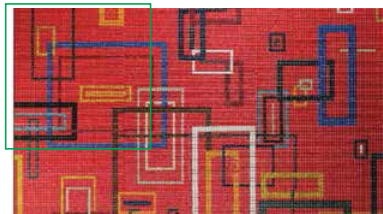

SQUARES

Mosaico Punto 1x1
Fondo/Base
Disponibile in tutti i colori della Collezione Atlante

Disegno/Design
Collezione Atlante
Bianco Osturi, Mieleoro, Rosso Siso, Rosso Corallo, Verde Lime, Azzurro Bersabea, Nero Lucido, Arancio Salamanca

Squares DEC11A

●26

Project