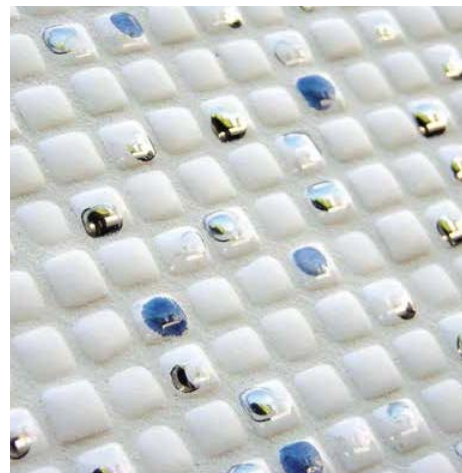

DECORO DIPINTO A MANO CON MATERIALI PREZIOSI
HAND PAINTED DECORATION WITH PRECIOUS MATERIALS

PARTICOLARE MOSAICO STARDUST /
MOSAIC STARDUST DETAIL