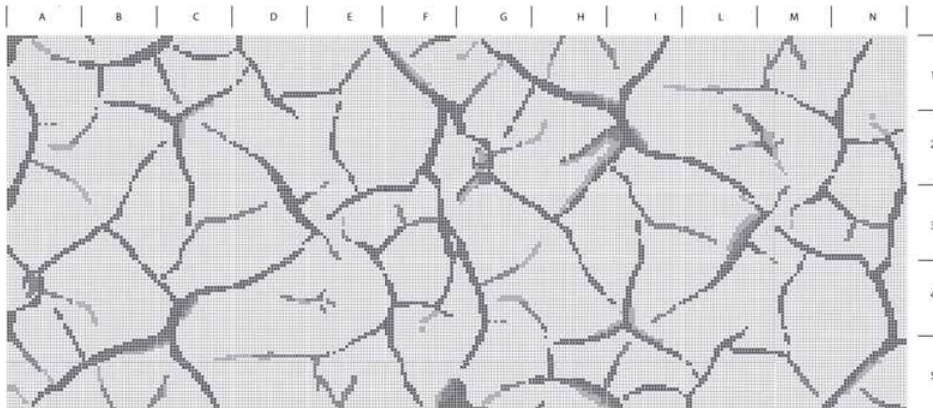

Project

FOGLI SU RETE 30X30 / SHEETS ON NET 30X30
Pannello 360x150 cm
60 fogli/sheets
●345

TIMO-RICAMO

Ricamo FR 21.1 Blue Dripp
●28

Ricamo FR 21 Oro
●29

Timo FR 23.1 Rame
●29

Timo FR 23.3 Blu di China
●29