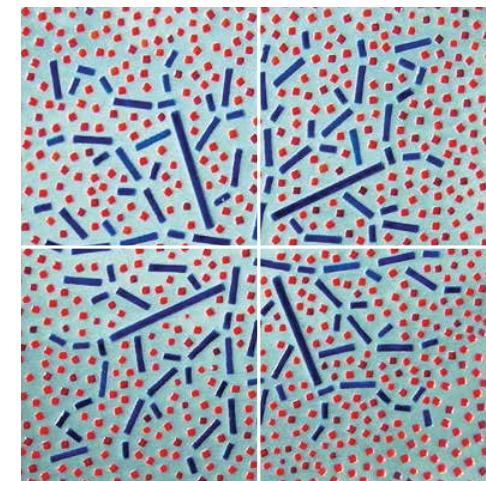

MIRROR
Decoro Mirror composto da 4 fogli 30x30
The Mirror decoration is composed by 4 sheets 30x30
●41