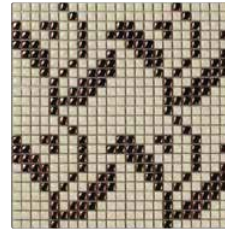

Fondo/Base : Bianco Cera
Disegno/Design: Rame Lucido

Timo FR 23.1 Rame
●29