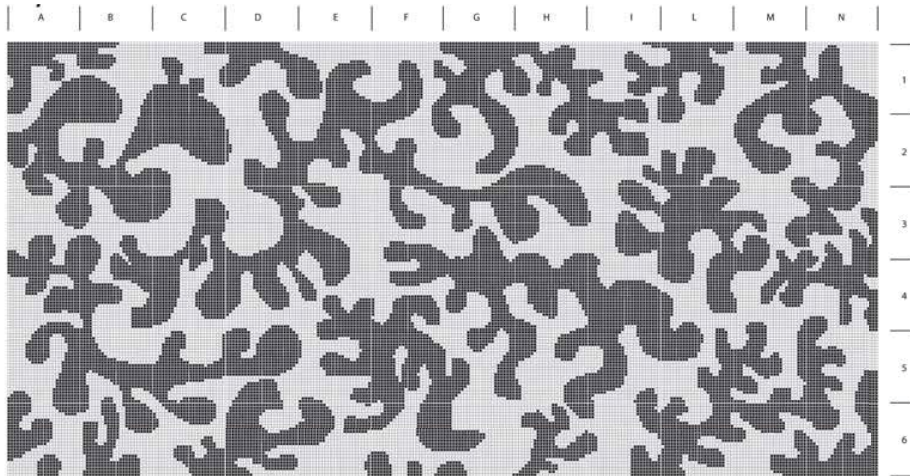

PILLS

PILLS DEC9A
●26

PILLS DEC9B
●24

PILLS DEC9D
●24

Project