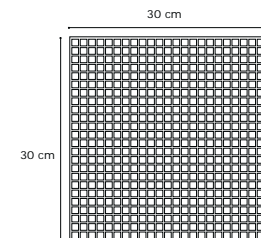

MONTATO
SU RETE 30x30.
On net 30x30.

Fondo/Base: Grigio Manhattan Natura
Disegno/Design: Rosso Corallo, Blu di China

Stoccolma FR 3.3 rosso corallo
●25