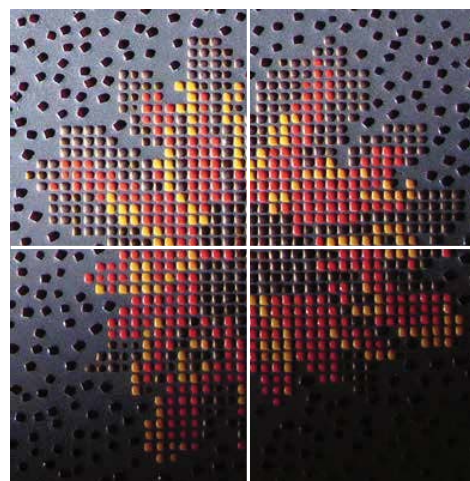

SUNSET
Decoro Sunset composto da 4 fogli 30x30
The Sunset decoration is composed by 4 sheets 30x30
●60