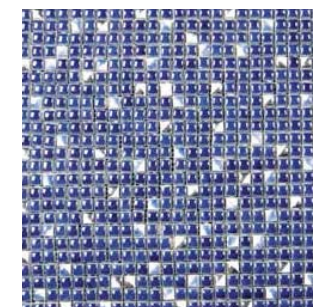

FOGLIO SU RETE 30x30 / ON NET 30X30

STARDUST SD 01\_BIANCO SETA 30x30

●32 🖐️💎

FIREFLY FFR 1\_BIANCO 30x30

●38 🖐️💎

FIREFLY FFR 1\_ CHINA 30x30

●32 🖐️💎