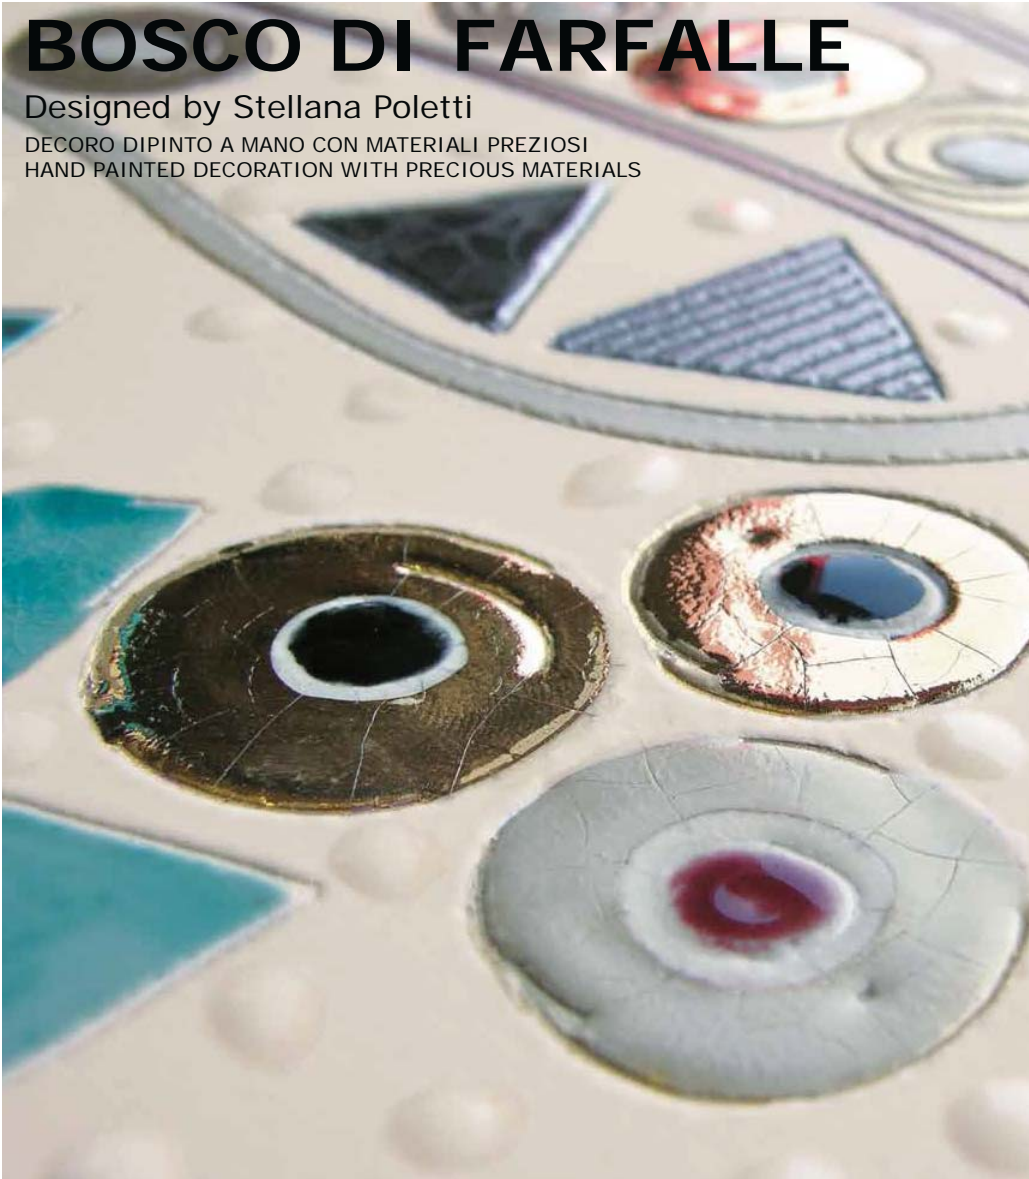

BOSCO DI FARFALLE

Designed by Stellana Poletti

DECORO DIPINTO A MANO CON MATERIALI PREZIOSI
HAND PAINTED DECORATION WITH PRECIOUS MATERIALS