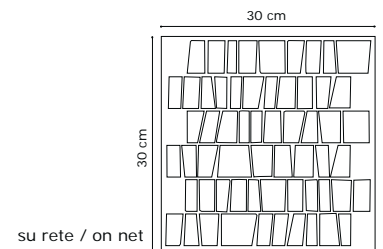

PUZZLE

Designed by Carla & Simone Poletti

DECORO DIPINTO A MANO
HAND PAINTED DECORATION

PUZZLE MIX