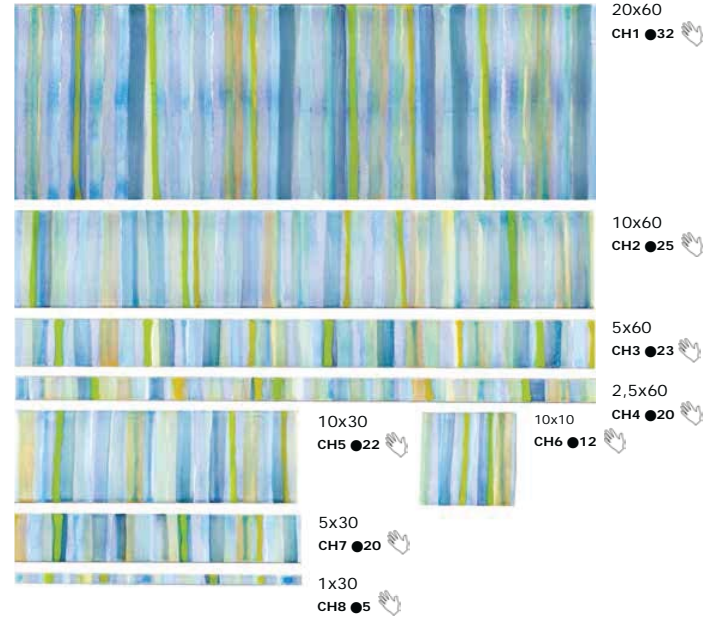

AZZURRO

AZZURRO 2,5x2,5
CH13 ●28
su rete /on net